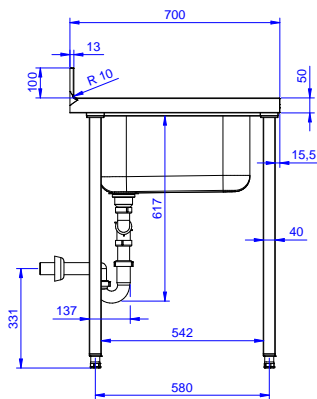

Lavatoio con 2 vasche
500x500 mm e gocciolatoio
sinistra, per lavastoviglie
sottotavolo, da 1800 mm

Descrizione

Articolo N°

Lavatoio in acciaio inox AISI 304 con piano di lavoro da 50 mm e spessore 8/10. Insonorizzato con piega salvamani sui bordi e dotato di vaso perimetrale ed angoli saldati. Gambe quadre in acciaio inox AISI 304 (40x40 mm) con piedini regolabili in altezza. Alzatina paraspruzzi posteriore con raggiatura 10 mm, altezza 100 mm e spessore 13 mm. Due vasche da 500x500xh250 mm dotate di tubo troppopieno e piletta di scarico da 2". Gocciolatoio stampato posizionato sulla parte sinistra sotto il quale si può inserire una lavastoviglie.

Approvazione: _____

Fronte

Lato

D = Scarico acqua

Alto

Informazioni chiave
Dimensioni esterne,
larghezza:

132939 (EDBD1817L) 1800 mm

Dimensioni esterne,
profondità:

700 mm

Dimensioni esterne, altezza: 900 mm

Dimensione alzatina, altezza: 100 mm

Dimensione alzatina,
profondità:

13 mm

Dimensione alzatina, raggio: R=10

Numero di vasche:

2

Dimensione vasca:

500x500xH250

Peso netto:

75 kg