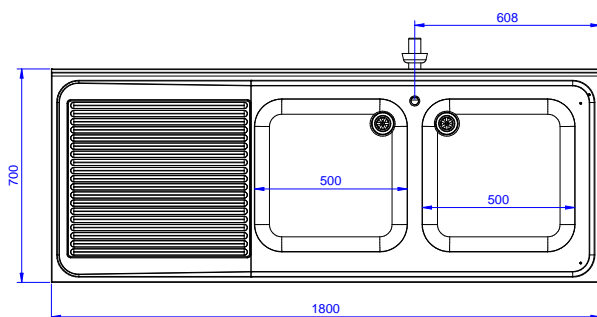

Lavatoio con 2 vasche
500x500 mm e gocciolatoio
sinistra, per lavastoviglie
sottotavolo, da 1800 mm

Descrizione

Articolo N°

Lavatoio in acciaio inox AISI 304 con piano di lavoro da 50 mm e spessore 8/10. Insonorizzato con piega salvamani sui bordi e dotato di vaso perimetrale ed angoli saldati. Gambe quadre in acciaio inox AISI 304 (40x40 mm) con piedini regolabili in altezza. Alzatina paraspruzzi posteriore con raggiatura 10 mm, altezza 100 mm e spessore 13 mm. Due vasche da 500x500xh250 mm dotate di tubo troppopieno e piletta di scarico da 2". Gocciolatoio stampato posizionato sulla parte sinistra sotto il quale si può inserire una lavastoviglie.

Approvazione: _____

Fronte

Lato

D = Scarico acqua

Alto

Informazioni chiave
Dimensioni esterne,
larghezza:

132939 (EDBD1817L) 1800 mm

Dimensioni esterne,
profondità:

700 mm

Dimensioni esterne, altezza: 900 mm

Dimensione alzatina, altezza: 100 mm

Dimensione alzatina,
profondità:

13 mm

Dimensione alzatina, raggio: R=10

Numero di vasche:

2

Dimensione vasca:

500x500xH250

Peso netto:

75 kg