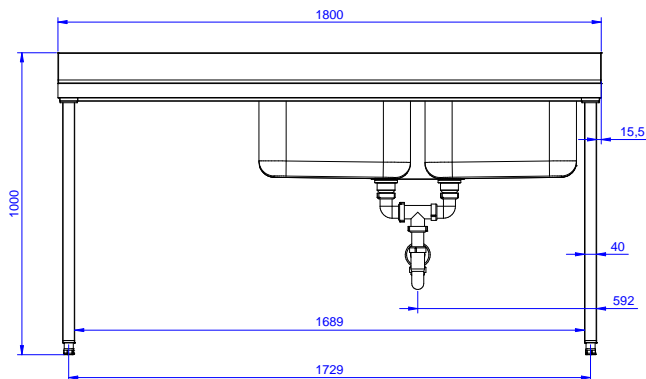

Lavatoio con 2 vasche
500x500 mm e gocciolatoio
sinistra, per lavastoviglie
sottotavolo, da 1800 mm

Descrizione

Articolo N°

Lavatoio in acciaio inox AISI 304 con piano di lavoro da 50 mm e spessore 8/10. Insonorizzato con piega salvamani sui bordi e dotato di vaso perimetrale ed angoli saldati. Gambe quadre in acciaio inox AISI 304 (40x40 mm) con piedini regolabili in altezza. Alzatina paraspruzzi posteriore con raggiatura 10 mm, altezza 100 mm e spessore 13 mm. Due vasche da 500x500xh250 mm dotate di tubo troppopieno e piletta di scarico da 2". Gocciolatoio stampato posizionato sulla parte sinistra sotto il quale si può inserire una lavastoviglie.

Approvazione: _____

Fronte

Lato

D = Scarico acqua

Alto

Informazioni chiave
Dimensioni esterne,
larghezza:

132939 (EDBD1817L) 1800 mm

Dimensioni esterne,
profondità:

700 mm

Dimensioni esterne, altezza: 900 mm

Dimensione alzatina, altezza: 100 mm

Dimensione alzatina,
profondità:

13 mm

Dimensione alzatina, raggio: R=10

Numero di vasche:

2

Dimensione vasca:

500x500xH250

Peso netto:

75 kg